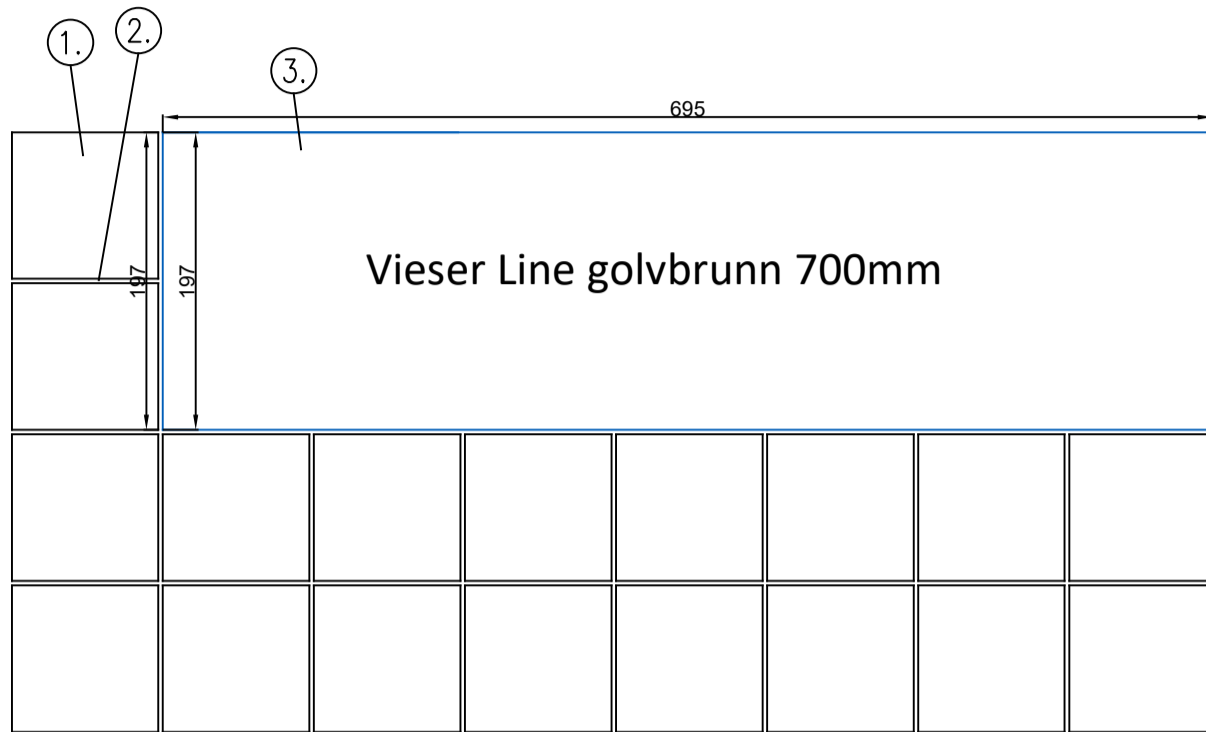

Vieser Line golvbrunn 700mm i 10 x 10 kakelgolv

- ① Klinker (97x97mm)
- ② Kakel fog 3mm
- ③ Vieser Line golvbrunn 700mm

Vieser Line golvbrunn 700mm i 600 x 600 kakelgolv

- ① Klinker (598x598mm)
- ② Kakel fog 2mm
- ③ Vieser Line golvbrunn 700mm